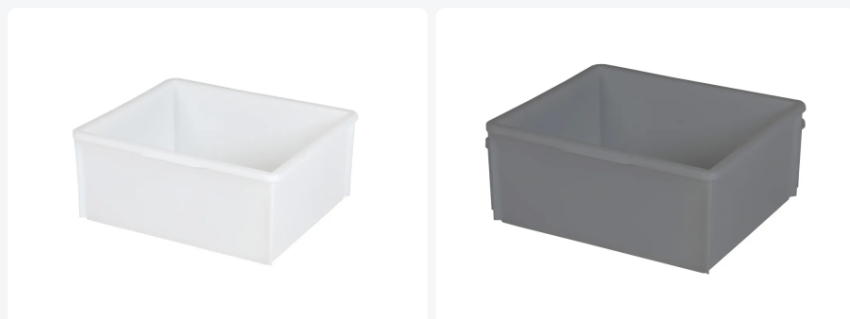

Numéro d'article: 93.3130

Bac gerbable - 525 x 455 x H 220 mm (fond lisse)

Spécifications du produit

Dimensions
externes (L x L x H) 525 x 455 x 220 mm

Dimensions
internes (L x L x H) 470 x 400 x 215 mm

Volume (l) 40 Litre

Poignées Fermées

Parois laterales Fermées

Numéro d'article 93.3130

Poids (kg) 2,1 kg

Résistance à la
température De -30°C à +60°C

Couleur Blanc

Fond Fermé, lisse

Quantité par
palette 40

Propriétés

Finition très lisse et hygiénique.

Description

Bac empilable (525 x 455 x H 220 mm - 40 litres) disponible en blanc naturel ou gris. Conception entièrement fermée avec un fond lisse. Les poignées sont intégrées dans le rebord supérieur. Ce bac robuste tire sa résistance de l'épaisseur des parois et de la composition du matériau, éliminant ainsi le besoin de nervures de renfort sur les parois et le fond. En conséquence, ce bac est exceptionnellement facile à nettoyer et est fréquemment utilisé dans des applications hygiéniques dans les secteurs de la viande, du poisson et de la pharmacie.