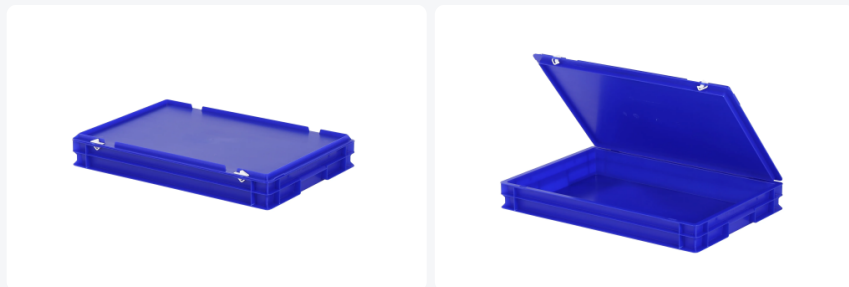

Bac gerbable avec couvercle - 600 x 400 x H 90 mm - Bleu

Spécifications du produit

Dimensions externes (L x L x H)	600 x 400 x 90 mm
Dimensions internes (L x L x H)	566 x 366 x 72 mm
Charge maximale de gerbage (kg)	200 kg
Volume (l)	14.1 Litre
Poignées	Fermées
Parois laterales	Fermées
Matériaux	PP
Numéro d'article	30.608.DB.3
Poids (kg)	1,9 kg
Résistance à la température	-20°C à +80°C
Couleur	Bleu
Fond	Fermé, lisse
Code couleur	RAL 5002
Capacité de charge (kg)	20
Quantité par palette	124

Propriétés

Avec un fond lisse et des poignées fermées.

Les bacs avec couvercle peuvent également être empilés avec leur couvercle respectif.

Les bacs avec couvercle sont dotés d'un couvercle articulé amovible.

Le bac avec couvercle est livré avec deux fermetures à glissière à enclenchement dans le couvercle.

Description

Bac gerbable avec couvercle bleu a les dimensions pratiques aux normes euro de 600 x 400 mm. Par conséquent, il est empilable avec tous les autres bacs avec couvercle et bacs d'empilage aux normes euro. De plus, il s'adapte parfaitement sans perte d'espace sur une palette normalisée, un conteneur roulant ou un socle mobile. Le bac avec couvercle est composé d'un bac empilable entièrement fermé avec un couvercle articulé et deux fermetures à glissière à enclenchement. Ces fermetures assurent une fermeture sécurisée et une ouverture facile du bac avec couvercle. Le couvercle verrouillable empêche que la marchandise se perde, soit endommagée ou contaminée pendant le transport.