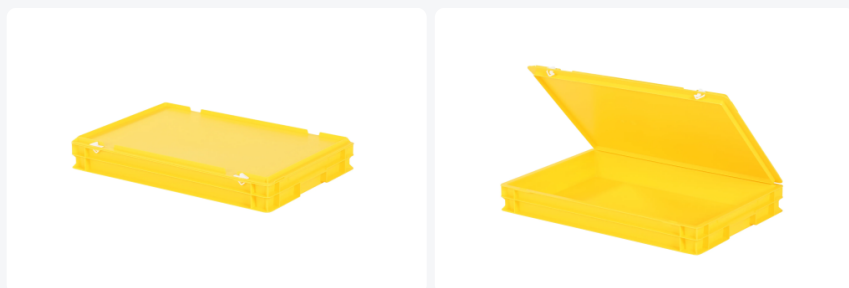

Bac gerbable avec couvercle - 600 x 400 x H 90 mm - Jaune

Spécifications du produit

Dimensions externes (L x L x H)	600 x 400 x 90 mm
Dimensions internes (L x L x H)	566 x 366 x 72 mm
Charge maximale de gerbage (kg)	200 kg
Volume (l)	14.1 Litre
Poignées	Fermées
Parois latérales	Fermées
Matériaux	PP
Numéro d'article	30.608.DB.2
Poids (kg)	1,9 kg
Résistance à la température	-20°C à +80°C
Couleur	Jaune
Fond	Fermé, lisse
Code couleur	PMS 106 C
Capacité de charge (kg)	20
Quantité par palette	124

Propriétés

Avec un fond lisse et des poignées fermées.

Les bacs avec couvercle peuvent également être empilés avec leur couvercle respectif.

Les bacs avec couvercle sont dotés d'un couvercle articulé amovible.

Le bac avec couvercle est livré avec deux fermetures à glissière à enclenchement dans le couvercle.

Description

Bac gerbable avec couvercle jaune a les dimensions pratiques aux normes euro de 600 x 400 mm. Par conséquent, il est empilable avec tous les autres bacs avec couvercle et bacs d'empilage aux normes euro. De plus, il s'adapte parfaitement sans perte d'espace sur une palette normalisée, un conteneur roulant ou un socle mobile. Le bac avec couvercle est composé d'un bac empilable entièrement fermé avec un couvercle articulé et deux fermetures à glissière à enclenchement. Ces fermetures assurent une fermeture sécurisée et une ouverture facile du bac avec couvercle. Le couvercle verrouillable empêche que la marchandise se perde, soit endommagée ou contaminée pendant le transport.