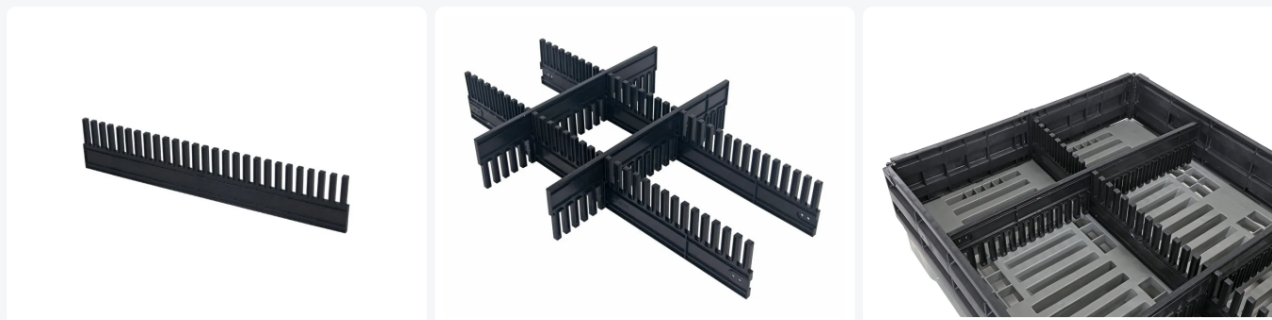

Numéro d'article: 99.9HM.10

Séparateur HD 180 - 950x15xH180mm

Spécifications du produit

Dimensions externes (L x L x H)	950 x 15 x 180 mm
Matériaux	PEHD régénéré
Numéro d'article	99.9HM.10
Poids (kg)	0,93 kg
Couleur	Gris

Propriétés

Les bandes de séparation permettent de composer une séparation très pratique. Convient pour plusieurs tailles de bords de palettes. Pour un transport en sécurité pour vos matériaux de valeur.