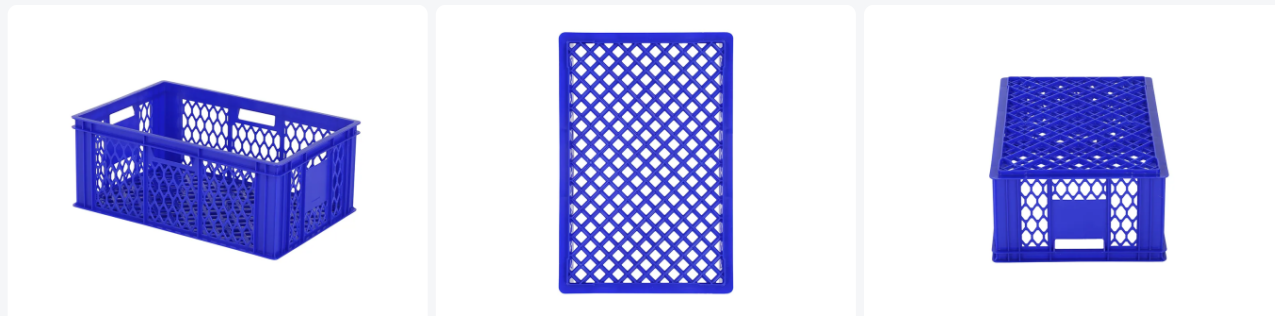

Caisse gerbable 600x400xH224mm perf. bleu

Spécifications du produit

Dimensions

externes (L x L x H)
600 x 400 x 224 mm

Dimensions

internes (L x L x H)
568 x 368 x 210 mm

Volume (l) 43.9 Litre

Matériaux HDPE

Numéro d'article 30.122.15.K

Poids (kg) 1,72 kg

Résistance à la température De -40°C à +70°C

Couleur Bleu

Quantité par palette 40

Description

Caisse empilable en plastique de format Euro 600 x 400 mm avec une hauteur, y compris le fond renforcé, de 224 mm. Une caisse empilable très solide avec des parois latérales et un fond grossièrement perforés. Équipée de quatre poignées ouvertes. Le fond est extra renforcé ; même sous des charges lourdes et dans des conditions extrêmes, la flexion est pratiquement négligeable. Cette caisse empilable robuste est polyvalente et possède toutes les qualités pour une utilisation sans problème dans le secteur alimentaire (industriel), l'industrie textile, l'hôtellerie et les boulangeries. Lorsqu'elle est équipée de séparateurs, la caisse empilable devient une caisse à verres idéale. La caisse empilable en plastique alimentaire présente une construction stable. Grâce à ses dimensions standard Euro, la caisse empilable peut être parfaitement combinée avec des conteneurs empilables standardisés, des caisses, des palettes, des chariots à roulettes et des bases mobiles.