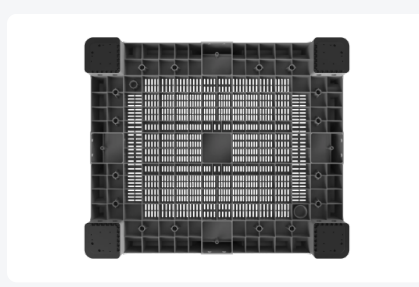

Caisse-palette MaxiLog - 1200 × 1000 mm - perforée - 4 pieds - gris

Spécifications du produit

Dimensions externes (L x L x H)	1200 x 1000 x 760 mm
Dimensions internes (L x L x H)	1108 x 908 x 574 mm
Volume (l)	610 Litre
Parois laterales	Perforé, plat
Matériaux	HDPE
Numéro d'article	4429.400.502
Poids (kg)	30,9 kg
Résistance à la température	-30°C à +40°C / brièvement jusqu'à +90°C
Couleur	Gris
Fond	Perforé, renforcé
Numéro d'Article Européen	7424912890871
Code couleur	RAL 7040
Capacité de charge maximale par boîte	450 kg
Charge maximale de gerbage statique	4500 kg
Charge maximale de gerbage dynamique	900 kg
Quantité par palette	4

Propriétés

Caisse-palette MaxiLog entièrement perforée 1200 x 1000 x H760 mm - capacité : 610 litres

Pour une bonne aération des produits frais - également pour le drainage

Version sur 4 pieds

Perforations arrondies à l'intérieur afin d'éviter d'endommager les produits

Surfaces lisses, faciles à nettoyer

Fabriquée en PEHD vierge, donc particulièrement résistante aux chocs et aux impacts

Convient au contact direct avec des denrées alimentaires non emballées

Avec un raccord de vidange 1" sur un petit côté et un grand côté

Avec un raccord de vidange 2" sur un petit côté et un grand côté

Options : couvercle - pieds séparés - pince porte-étiquette - anneaux de levage - housse de protection

Description

Caisse-palette MaxiLog perforée en plastique (1200 × 1000 × H760 mm - 670 litres). Caisse-palette en plastique apte au contact alimentaire sur quatre pieds, avec parois latérales et fond perforés. Les perforations assurent une bonne aération des produits frais et permettent l'évacuation de l'humidité et de la condensation.