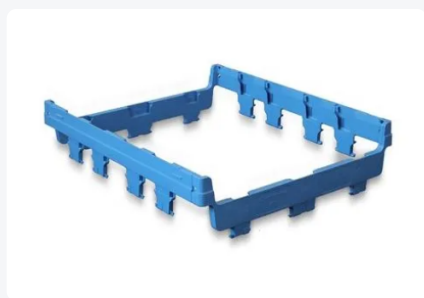

Numéro d'article: 2538.000.626

Kit de rehausse Optiframe pour caisses-palettes MAGNUM Optimum 1200 x 1000 mm

Spécifications du produit

Dimensions externes (L x L x H)	1200 x 1000 x 105 mm
Dimensions internes (L x L x H)	1140 x 940 x 105 mm
Matériaux	PP
Numéro d'article	2538.000.626
Poids (kg)	2,5 kg
Résistance à la température	?10 °C à +40 °C / brièvement jusqu'à +90 °C
Couleur	Bleu

Propriétés

Optiframe - kit de rehausse en plastique pour MAGNUM Optimum 1200 x 1000 mm

Pour augmenter la capacité de la caisse

Le cadre est placé entre le fond de palette et les parois latérales

Chaque cadre augmente la hauteur de 105 mm