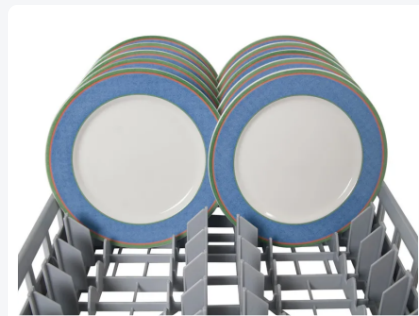

Numéro d'article: 50.XLP

Impression possible

Casier à assiettes 600x500xH120mm gris

Spécifications du produit

Dimensions externes (L x L x H)	600 x 500 x 120 mm
Dimensions internes (L x L x H)	570 x 470 x 85 mm
Poignées	Ouvertes, donc plus facile à porter
Parois laterales	Ouvertes, pour un rinçage optimal et un séchage plus rapide
Matériaux	PP
Numéro d'article	50.XLP
Poids (kg)	2 kg
Résistance à la température	De -30°C à +80°C
Couleur	Gris
Fond	Ajouré à gros trous, renforcé
Numéro d'Article Européen	7424908599566

Propriétés

Le casier à assiettes 50.XLP convient pour 22 grandes assiettes, Ø 250-285 mm ; le casier permet en plus une charge mixte d'assiettes plates et creuses.

Grâce à la conception spéciale du casier à assiettes 50.XLP, les assiettes ne se touchent pas, même à pleine charge.