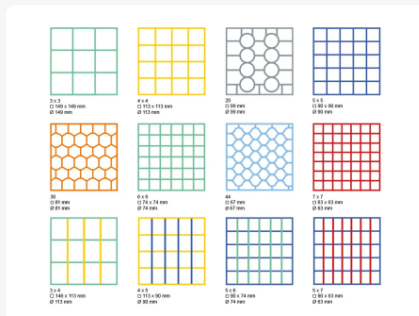

Casier à verres 50.NK.110 - hauteur du verre de 74 mm à 130 mm

Spécifications du produit

Dimensions externes (L x L x H)	500 x 500 mm
Poignées	Ouvertes, donc plus facile à porter
Parois laterales	Ouvertes, pour un rinçage optimal et un séchage plus rapide
Matériaux	PP
Numéro d'article	50.NK.110
Couleur	Bleu
Fond	Ouvert et spécialement renforcé, idéal pour l

Propriétés

Convient pour l'utilisation dans les lave-vaisselle à avancement automatique de casiers équipés de crochets de transport.

La carte de mesure permet de déterminer aisément l'aménagement et la hauteur du casier adéquats. Demandez une carte de mesure par téléphone ou par notre formulaire de contact.