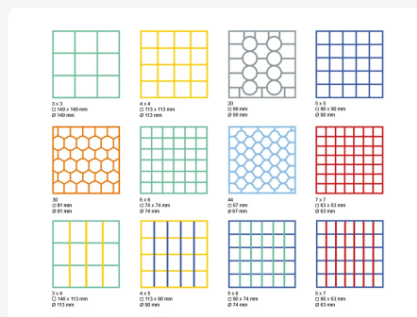

# Casier à verres 50.NK.120.P - hauteur du verre de 130 mm à 190 mm

## Spécifications du produit

Dimensions externes (L x L x H)	500 x 500 mm
Poignées	Ouvertes, donc plus facile à porter
Parois laterales	Ouvertes, pour un rinçage optimal et un séchage plus rapide
Matériaux	PP
Numéro d'article	50.NK.120.P
Couleur	Bleu
Fond	Ouvert et spécialement renforcé, idéal pour l

## Propriétés

Convient pour l'utilisation dans les lave-vaisselle à avancement automatique de casiers équipés de crochets de transport.

La carte de mesure permet de déterminer aisément l'aménagement et la hauteur du casier adéquats. Demandez une carte de mesure par téléphone ou par notre formulaire de contact.