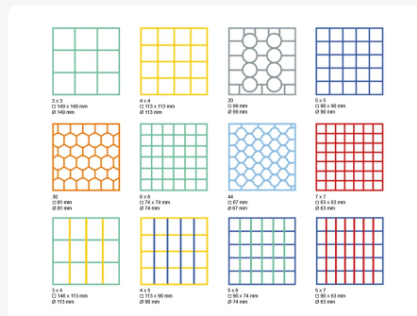

## Spécifications du produit

Dimensions externes (L x L x H)	500 x 500 mm
Poignées	Ouvertes, donc plus facile à porter
Parois laterales	Ouvertes, pour un rinçage optimal et un séchage plus rapide
Matériaux	PP
Numéro d'article	50.NK.160
Couleur	Bleu
Fond	Ouvert et spécialement renforcé, idéal pour l

## Propriétés

Convient pour l'utilisation dans les lave-vaisselle à avancement automatique de casiers équipés de crochets de transport.

La carte de mesure permet de déterminer aisément l'aménagement et la hauteur du casier adéquats. Demandez une carte de mesure par téléphone ou par notre formulaire de contact.

Les clips de couleurs se clipsent sur 4 côtés dans le casier; adéquats pour l'identification du contenu etc. (voir accessoires)

Un résultat de rinçage optimal grâce à la construction ouverte