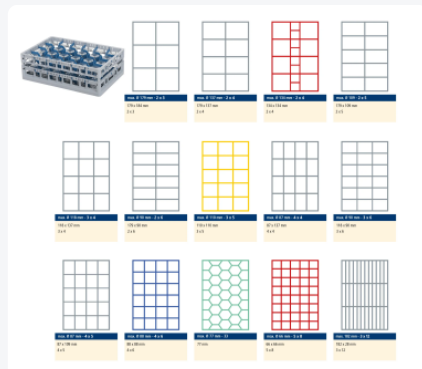

Casier à verres pour 24 verres avec un Ø maximal de 88 mm

Spécifications du produit

Dimensions externes (L x L x H)	600 x 400 mm
Matériaux	PP
Numéro d'article	50.CR.620.P.24.10
Couleur	Noir
Diamètre maximal du verre	88

Propriétés

La variante de panier représentée est équipée d'une fenêtre supérieure, assemblée avec des rallonges de tube.

Variante de couleur exclusive conçue pour le secteur événementiel.

Le panier à verres BLACK LINE est doté d'une séparation en 24 compartiments, à la fois dans le panier de base et dans le cadre supérieur. Diamètre maximal du verre : 88 mm.

Les paniers Clixrack comportent des supports sur les quatre côtés pour des étiquettes de couleur, destinées à l'identification du contenu, etc.

Grâce à la construction à double fond, le panier lave-vaisselle est adapté à une utilisation dans des machines de transport de paniers avec des crochets de transport.