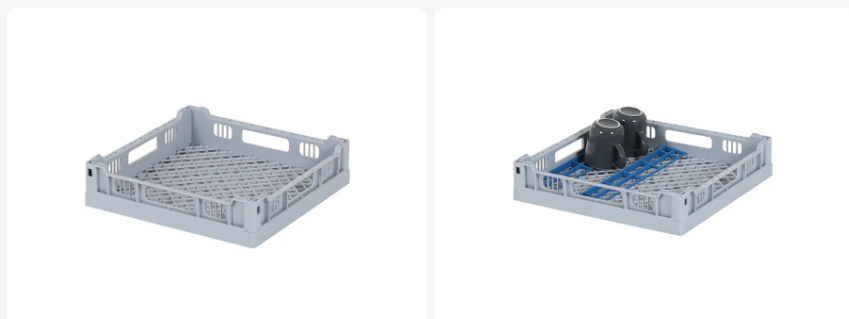

Numéro d'article: 50.401

Casier de base 400x400mm (fond 396mm)

Spécifications du produit

Dimensions externes (L x L x H)	400 x 400 x 90 mm
Dimensions internes (L x L x H)	365 x 365 x 73 mm
Poignées	Poignées ouvertes sur quatre côtés pour un plus grand confort de transport
Parois laterales	Ouvertes, pour un rinçage optimal et un séchage plus rapide
Matériaux	PP
Numéro d'article	50.401
Poids (kg)	0,8 kg
Résistance à la température	De -30°C à +80°C
Couleur	Gris
Fond	Ajouré à gros trous

Propriétés

Le casier universel 50.401 permet une charge mixte de verres et vaisselle.

Les casiers lave-vaisselle 400 x 400 mm conviennent pour une utilisation dans les lave-vaisselle à convoyeur équipés de crochets de transport.

Description

Le panier universel 50.401 avec des dimensions de 400 x 400 x H 90 mm a une hauteur intérieure de 73 mm. Le panier à vaisselle est destiné à un usage universel et convient pour un chargement mixte avec des verres et de la vaisselle. Le fond est ouvert et spécialement renforcé. Cela rend le panier universel adapté à une utilisation dans des machines de transport de paniers avec crochets de transport. Les parois latérales ont une construction ouverte pour des résultats de rinçage optimaux et un processus de séchage plus rapide. Le panier universel 50.401 est un panier exceptionnellement durable avec les meilleures références sur le marché.