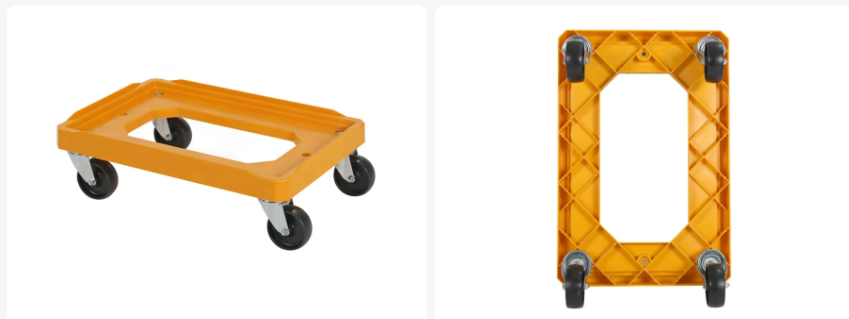

# Chariot en plastique - universel 600 x 400 mm - Jaune

## Spécifications du produit

Dimensions externes (L x L x H) 615 x 415 x 185 mm

Capacité de charge dynamique 250 kg

Matériaux ABS

Numéro d'article 2800.510.312

Poids (kg) 4,2 kg

Couleur Orange

## Propriétés

Le cadre est doté d'une structure profilée adaptée à des bacs de différentes dimensions.

Équipé de 4 roues pivotantes ••Ø 100 avec bande de roulement en PP et chape galvanisée.

## Description

Dolly en plastique 615 x 415 x H185 mm. Le socle est équipé de quatre roulettes pivotantes galvanisées avec des roues en plastique Ø100 mm (PP). Pour le transport facile de contenants de 600 x 400 mm ou deux bacs de 400 x 300 mm. Le socle mobile est très résistant et constitue donc un excellent outil pour déplacer des bacs et des caisses de norme Euro. En raison de la forme étagée du cadre, il convient également particulièrement aux contenants avec des dimensions de fond déviantes, tels que des bacs emboîtables avec une forme conique.