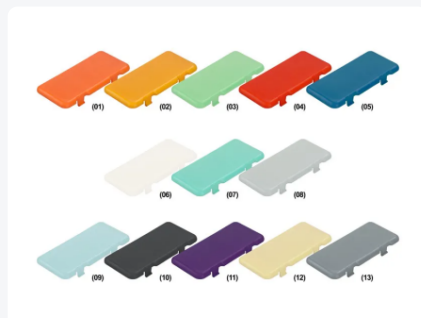

Clip couleur

Spécifications du produit

Dimensions externes (L x L x H) 68 x 30 mm

Matériaux PP

Numéro d'article 50.CLIP

Propriétés

Disponible dans les coloris orange (01), jaune (02), vert (03), rouge (04), bleu (05), blanc (06), menthe (07), gris (08), bleu clair (09), noir (10), violet (11), beige (12) ou gris foncé (13).

Le clip de couleur s'utilise avec les casiers lave-vaisselle 500 x 500 mm, 530 x 500 mm et Clixrack 600.

Description

Découvrez les clips de codage couleur pratiques de Transoplast, spécialement conçus pour apporter de l'organisation et de l'efficacité dans le monde des paniers de lavage. Ces clips conviennent parfaitement aux paniers de lavage de taille 500x500 mm, 530x500 mm et 600x400 mm. Avec leur design simple mais efficace, ces clips peuvent facilement être fixés sur tous les côtés des paniers.

Les clips de codage couleur offrent non seulement une identification visuelle, mais permettent également un tri et une classification sans effort. Avec une large gamme de couleurs disponibles - du orange éclatant au blanc classique, ou même au violet audacieux et au beige élégant - vous pouvez rapidement et clairement coder vos paniers, rendant le tri et l'identification du contenu un jeu d'enfant. De plus, ces clips polyvalents peuvent être personnalisés par impression, offrant une multitude d'options de personnalisation pour votre organisation. Vous pouvez imprimer votre logo, des codes spécifiques (QR ou autres codes à barres) ou d'autres informations, rendant votre système de codage couleur non seulement fonctionnel mais également spécifique à votre marque.

La construction durable de ces clips garantit qu'ils résistent aux défis d'une utilisation quotidienne dans un environnement professionnel. Efficacité, organisation, personnalisation et une touche de couleur sont réunies dans ces pratiques clips de codage couleur Transoplast, rendant votre processus de lavage de vaisselle plus fluide et plus efficace que jamais.