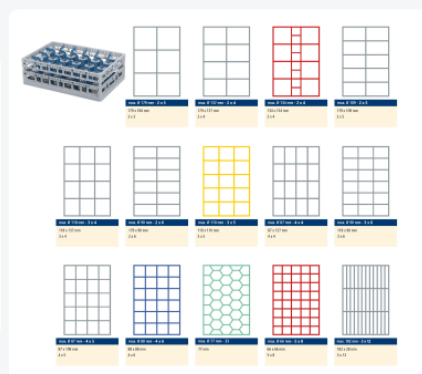

Clixrack casier à assiettes de 600 x 400 mm - Hauteur maximale de l'assiette 28 mm - avec une division en 3 x 12 compartiments - Ø maximal de l'assiette 170 mm

Spécifications du produit

Dimensions externes (L x L x H)	600 x 400 x 210 mm
Dimensions internes (L x L x H)	563 x 363 x 170 mm
Poignées	Poignées ouvertes, donc plus facile à porter
Parois laterales	Ouvertes, pour un rinçage optimal et un séchage plus rapide
Matériaux	PP
Numéro d'article	50.CR.620.140170.36.10
Couleur	Noir
Fond	Ouvert et spécialement renforcé, idéal pour manipulation par machines de transport avec crochets
Ø max. de l'assiette	170
Hauteur maximale du verre	72
Profondeur maximale des assiettes	28

Propriétés

Le Clixrack 50.CR.620.140170.36.10 a une séparation en compartiments de 3 x 12 dans le panier.

La division des compartiments peut être équipée de clips de séparation pour éviter d'endommager les éventuelles poignées.

Les paniers lave-vaisselle Clixrack sont empilables entre eux avec la plupart des bacs empilables conformes à la norme Euro de 600 x 400 mm. Les bacs empilables de 400 x 300 mm peuvent être empilés sur les paniers Clixrack.

Description

Panier lave-vaisselle Clixrack (600 x 400 x H 210 mm) avec une division de 3 x 12 compartiments. Convient pour des articles d'un diamètre maximal de 170 mm et une profondeur maximale de 28 mm.