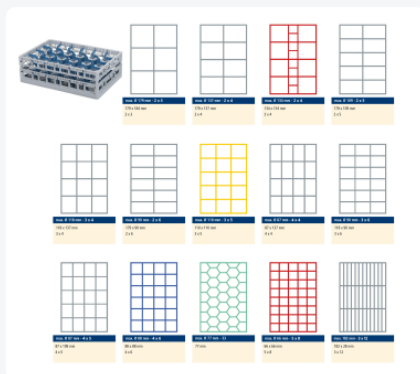

Clixrack casier à verres de 600 x 400 mm - hauteur maximale du verre 115 mm – Avec une cloison de 3 x 5 – Ø de verre maximal 110 mm

Spécifications du produit

Dimensions externes (L x L x H)	600 x 400 x 155 mm
Dimensions internes (L x L x H)	563 x 363 x 115 mm
Poignées	Poignées ouvertes, donc plus facile à porter
Parois laterales	Ouvertes, pour un rinçage optimal et un séchage plus rapide
Matériaux	PP
Numéro d'article	50.CR.611.115145.15.10
Couleur	Noir
Fond	Ouvert et spécialement renforcé, idéal pour manipulation par machines de transport avec crochets
Hauteur maximale du verre	115
Diamètre maximal du verre	110

Propriétés

Le Clixrack 50.CR.611.115145.15.10 a une séparation en compartiments de 3 x 5 dans le panier.

La division des compartiments peut être équipée de clips de séparation pour éviter d'endommager les éventuelles poignées.

Les paniers lave-vaisselle Clixrack sont empilables entre eux avec la plupart des bacs empilables conformes à la norme Euro de 600 x 400 mm. Les bacs empilables de 400 x 300 mm peuvent être empilés sur les paniers Clixrack.

Description

Panier lave-vaisselle Clixrack (600 x 400 x H 115 mm) avec une division de 3 x 5 compartiments. Convient pour des articles d'une hauteur maximale de 115 mm.

Les paniers Clixrack ont des supports sur les 4 côtés pour des clips de couleur permettant l'étiquetage ou l'indication du contenu. Les paniers Clixrack sont stables lorsqu'ils sont empilés, même avec d'autres conteneurs et caisses de norme Euro. En raison de leur taille standard Euro, ils s'adaptent parfaitement aux cadres mobiles, aux chariots roulants ou aux palettes (en plastique).