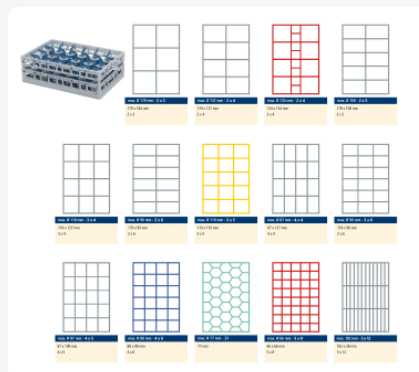

## Spécifications du produit

Dimensions externes (L x L x H)	600 x 400 x 155 mm
Dimensions internes (L x L x H)	563 x 363 x 115 mm
Poignées	Poignées ouvertes, donc plus facile à porter
Parois laterales	Ouvertes, pour un rinçage optimal et un séchage plus rapide
Matériaux	PP
Numéro d'article	50.CR.621.115145.15
Couleur	Gris
Fond	Ouvert et spécialement renforcé, idéal pour manipulation par machines de transport avec crochets
Hauteur maximale du verre	115
Diamètre maximal du verre	110

## Propriétés

Le Clixrack 50.CR.621.115145.15 a une séparation en compartiments de 3 x 5 dans le panier.

La division des compartiments peut être équipée de clips de séparation pour éviter d'endommager les éventuelles poignées.

Les paniers lave-vaisselle Clixrack sont empilables entre eux avec la plupart des bacs empilables conformes à la norme Euro de 600 x 400 mm. Les bacs empilables de 400 x 300 mm peuvent être empilés sur les paniers Clixrack.

## Description

Panier lave-vaisselle Clixrack (600 x 400 x H 115 mm) avec une division de 3 x 5 compartiments. Convient pour des articles d'une hauteur maximale de 115 mm.

Les paniers Clixrack ont des supports sur les 4 côtés pour des clips de couleur permettant l'étiquetage ou l'indication du contenu. Les paniers Clixrack sont stables lorsqu'ils sont empilés, même avec d'autres conteneurs et caisses de norme Euro. En raison de leur taille standard Euro, ils s'adaptent parfaitement aux cadres mobiles, aux chariots roulants ou aux palettes (en plastique).