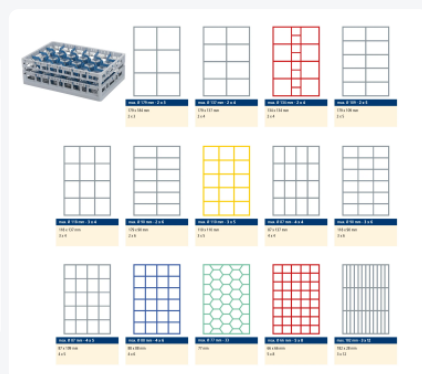

Clixrack casier à verres de 600 x 400 mm - hauteur maximale du verre 125 mm – Avec une cloison de 5 x 8 – Ø de verre maximal 66 mm

Spécifications du produit

Dimensions externes (L x L x H)	600 x 400 x 165 mm
Dimensions internes (L x L x H)	563 x 363 x 125 mm
Poignées	Poignées ouvertes, donc plus facile à porter
Parois laterales	Ouvertes, pour un rinçage optimal et un séchage plus rapide
Matériaux	PP
Numéro d'article	50.CR.621.125155.40.10
Couleur	Noir
Fond	Ouvert et spécialement renforcé, idéal pour manipulation par machines de transport avec crochets
Hauteur maximale du verre	125
Diamètre maximal du verre	66

Propriétés

Le Clixrack 50.CR.621.125155.40.10 a une séparation en compartiments de 5 x 8 dans le panier.

La division des compartiments peut être équipée de clips de séparation pour éviter d'endommager les éventuelles poignées.

Les paniers lave-vaisselle Clixrack sont empilables entre eux avec la plupart des bacs empilables conformes à la norme Euro de 600 x 400 mm. Les bacs empilables de 400 x 300 mm peuvent être empilés sur les paniers Clixrack.

Description

Panier lave-vaisselle Clixrack (600 x 400 x H 125 mm) avec une division de 5 x 8 compartiments. Convient pour des articles d'une hauteur maximale de 125 mm.

Les paniers Clixrack ont des supports sur les 4 côtés pour des clips de couleur permettant l'étiquetage ou l'indication du contenu. Les paniers Clixrack sont stables lorsqu'ils sont empilés, même avec d'autres conteneurs et caisses de norme Euro. En raison de leur taille standard Euro, ils s'adaptent parfaitement aux cadres mobiles, aux chariots roulants ou aux palettes (en plastique).