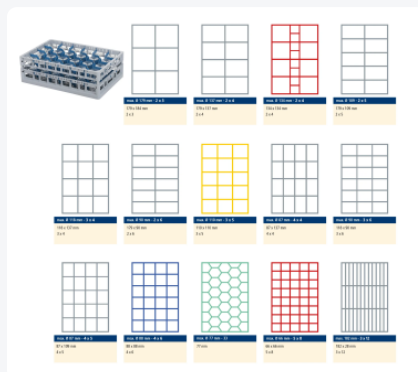

# Clixrack casier à verres de 600 x 400 mm - hauteur maximale du verre 140 mm – Avec une cloison rouge de 2 x 4 – Ø de verre maximal 134mm

## Spécifications du produit

Dimensions externes (L x L x H)	600 x 400 x 180 mm
Dimensions internes (L x L x H)	563 x 363 x 140 mm
Poignées	Poignées ouvertes, donc plus facile à porter
Parois laterales	Ouvertes, pour un rinçage optimal et un séchage plus rapide
Matériaux	PP
Numéro d'article	50.CR.621.140170.08
Couleur	Gris
Fond	Ouvert et spécialement renforcé, idéal pour manipulation par machines de transport avec crochets
Hauteur maximale du verre	140
Diamètre maximal du verre	134

## Propriétés

**Le Clixrack 50.CR.600.06 a une division en 2 x 3 compartiments dans le panier.**

**La division des compartiments peut être équipée de clips de séparation pour éviter d'endommager les éventuelles poignées.**

## Description

Panier lave-vaisselle Clixrack (600 x 400 x H 140 mm) avec une division de 2 x 4 compartiments. Convient pour des articles d'une hauteur maximale de 140 mm.

Les paniers Clixrack ont des supports sur les 4 côtés pour des clips de couleur permettant l'étiquetage ou l'indication du contenu. Les paniers Clixrack sont stables lorsqu'ils sont empilés, même avec d'autres conteneurs et caisses de norme Euro. En raison de leur taille standard Euro, ils s'adaptent parfaitement aux cadres mobiles, aux chariots roulants ou aux palettes (en plastique).