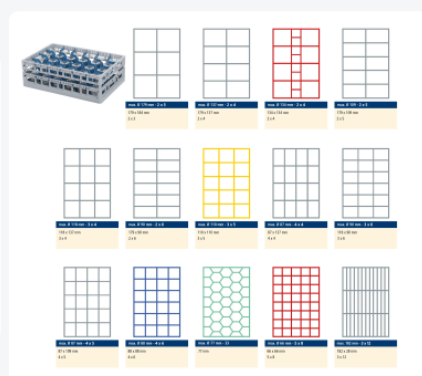

Clixrack casier à verres de 600 x 400 mm - hauteur maximale du verre 145 mm – Avec une cloison de 33 compartiments – Ø de verre maximal 77 mm

Spécifications du produit

Dimensions externes (L x L x H)	600 x 400 x 185 mm
Dimensions internes (L x L x H)	563 x 363 x 145 mm
Poignées	Poignées ouvertes, donc plus facile à porter
Parois laterales	Ouvertes, pour un rinçage optimal et un séchage plus rapide
Matériaux	PP
Numéro d'article	50.CR.620.115145.33.10
Couleur	Noir
Fond	Ouvert et spécialement renforcé, idéal pour manipulation par machines de transport avec crochets
Hauteur maximale du verre	145
Diamètre maximal du verre	77

Propriétés

Le Clixrack 50.CR.620.115145.33.10 a une séparation en compartiments de 4 x 6 dans le panier.

La division des compartiments peut être équipée de clips de séparation pour éviter d'endommager les éventuelles poignées.

Les paniers lave-vaisselle Clixrack sont empilables entre eux avec la plupart des bacs empilables conformes à la norme Euro de 600 x 400 mm. Les bacs empilables de 400 x 300 mm peuvent être empilés sur les paniers Clixrack.

Les paniers Clixrack ont des supports 4 côtés pour les clips de couleur ; prévus pour les indications de contenu, etc.

Grâce à la construction à double fond, le panier lave-vaisselle est adapté à une utilisation dans les machines de transport de paniers avec des crochets de transport.