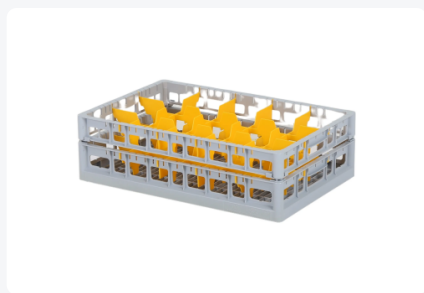

Clixrack casier à verres de 600 x 400 mm - hauteur maximale du verre 145 mm – Avec une cloison jaunes de 3 x 5 – Ø de verre maximal 110 mm

Spécifications du produit

Dimensions externes (L x L x H)	600 x 400 x 185 mm
Dimensions internes (L x L x H)	563 x 363 x 145 mm
Poignées	Poignées ouvertes, donc plus facile à porter
Parois laterales	Ouvertes, pour un rinçage optimal et un séchage plus rapide
Matériaux	PP
Numéro d'article	50.CR.620.115145.15
Couleur	Gris
Fond	Ouvert et spécialement renforcé, idéal pour manipulation par machines de transport avec crochets
Hauteur maximale du verre	145
Diamètre maximal du verre	110

Propriétés

Le Clixrack 50.CR.620.115145.15 a une séparation en compartiments de 3 x 5 dans le panier.

La division des compartiments peut être équipée de clips de séparation pour éviter d'endommager les éventuelles poignées.

Les paniers lave-vaisselle Clixrack ont des dimensions conformes à la norme Euro, s'adaptant ainsi aux cadres mobiles de 600 x 400 mm, aux chariots roulants avec des dimensions de 600 x 800 mm, aux palettes Euro de 1200 x 800 mm et aux palettes industrielles de 1200 x 1000 mm.

Les paniers lave-vaisselle Clixrack sont empilables entre eux avec la plupart des bacs empilables conformes à la norme Euro de 600 x 400 mm. Les bacs empilables de 400 x 300 mm peuvent être empilés sur les paniers Clixrack.