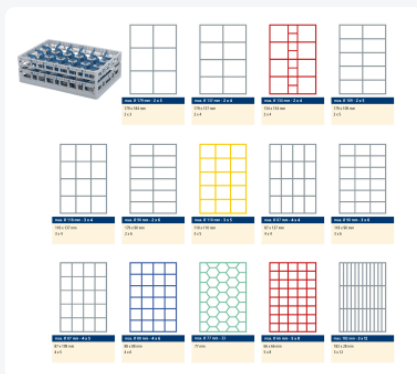

Clixrack casier à verres de 600 x 400 mm - hauteur maximale du verre 170 mm – Avec une cloison bleue de 4 x 6 – Ø de verre maximal 88 mm

Spécifications du produit

Dimensions externes (L x L x H)	600 x 400 x 210 mm
Dimensions internes (L x L x H)	563 x 363 x 170 mm
Poignées	Poignées ouvertes, donc plus facile à porter
Parois laterales	Ouvertes, pour un rinçage optimal et un séchage plus rapide
Matériaux	PP
Numéro d'article	50.CR.621.170200.24
Couleur	Gris
Fond	Ouvert et spécialement renforcé, idéal pour manipulation par machines de transport avec crochets
Hauteur maximale du verre	170
Diamètre maximal du verre	88

Propriétés

Le Clixrack 50.CR.621.170200.24 a une séparation en compartiments de 4 x 6 dans le panier.

La division des compartiments peut être équipée de clips de séparation pour éviter d'endommager les éventuelles poignées.

Les paniers lave-vaisselle Clixrack sont empilables entre eux avec la plupart des bacs empilables conformes à la norme Euro de 600 x 400 mm. Les bacs empilables de 400 x 300 mm peuvent être empilés sur les paniers Clixrack.

Description

Panier lave-vaisselle Clixrack (600 x 400 x H 170 mm) avec une division de 4 x 6 compartiments. Convient pour des articles d'une hauteur maximale de 170 mm.

Les paniers Clixrack ont des supports sur les 4 côtés pour des clips de couleur permettant l'étiquetage ou l'indication du contenu. Les paniers Clixrack sont stables lorsqu'ils sont empilés, même avec d'autres conteneurs et caisses de norme Euro. En raison de leur taille standard Euro, ils s'adaptent parfaitement aux cadres mobiles, aux chariots roulants ou aux palettes (en plastique).