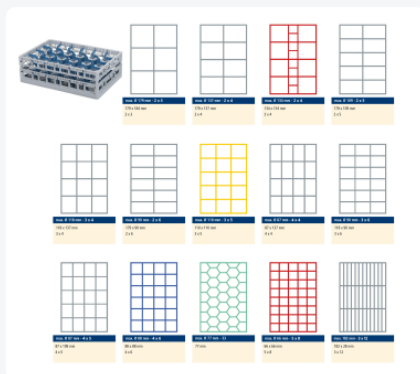

Clixrack casier à verres de 600 x 400 mm - hauteur maximale du verre 170 mm – Avec une cloison de 2 x 4 – Ø de verre maximal 134mm

Spécifications du produit

Dimensions externes (L x L x H)	600 x 400 x 210 mm
Dimensions internes (L x L x H)	563 x 363 x 170 mm
Poignées	Poignées ouvertes, donc plus facile à porter
Parois laterales	Ouvertes, pour un rinçage optimal et un séchage plus rapide
Matériaux	PP
Numéro d'article	50.CR.621.170200.08.10
Couleur	Noir
Fond	Ouvert et spécialement renforcé, idéal pour manipulation par machines de transport avec crochets
Hauteur maximale du verre	170
Diamètre maximal du verre	134

Propriétés

Le Clixrack 50.CR.600.06 a une division en 2 x 3 compartiments dans le panier.

La division des compartiments peut être équipée de clips de séparation pour éviter d'endommager les éventuelles poignées.

Les paniers lave-vaisselle Clixrack sont empilables entre eux avec la plupart des bacs empilables conformes à la norme Euro de 600 x 400 mm. Les bacs empilables de 400 x 300 mm peuvent être empilés sur les paniers Clixrack.

Description

Panier lave-vaisselle Clixrack (600 x 400 x H 170 mm) avec une division de 2 x 4 compartiments. Convient pour des articles d'une hauteur maximale de 170 mm.

Les paniers Clixrack ont des supports sur les 4 côtés pour des clips de couleur permettant l'étiquetage ou l'indication du contenu. Les paniers Clixrack sont stables lorsqu'ils sont empilés, même avec d'autres conteneurs et caisses de norme Euro. En raison de leur taille standard Euro, ils s'adaptent parfaitement aux cadres mobiles, aux chariots roulants ou aux palettes (en plastique).