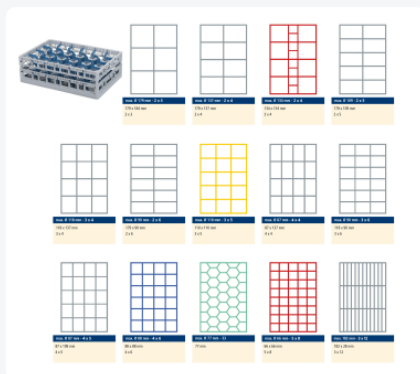

## Spécifications du produit

Dimensions externes (L x L x H)	600 x 400 x 225 mm
Dimensions internes (L x L x H)	563 x 363 x 185 mm
Poignées	Poignées ouvertes, donc plus facile à porter
Parois laterales	Ouvertes, pour un rinçage optimal et un séchage plus rapide
Matériaux	PP
Numéro d'article	50.CR.621.185215.40.10
Couleur	Noir
Fond	Ouvert et spécialement renforcé, idéal pour manipulation par machines de transport avec crochets
Hauteur maximale du verre	185
Diamètre maximal du verre	66

## Propriétés

Le Clixrack 50.CR.621.185215.40.10 a une séparation en compartiments de 5 x 8 dans le panier.

La division des compartiments peut être équipée de clips de séparation pour éviter d'endommager les éventuelles poignées.

Les paniers lave-vaisselle Clixrack sont empilables entre eux avec la plupart des bacs empilables conformes à la norme Euro de 600 x 400 mm. Les bacs empilables de 400 x 300 mm peuvent être empilés sur les paniers Clixrack.

## Description

Panier lave-vaisselle Clixrack (600 x 400 x H 185 mm) avec une division de 5 x 8 compartiments. Convient pour des articles d'une hauteur maximale de 185 mm.

Les paniers Clixrack ont des supports sur les 4 côtés pour des clips de couleur permettant l'étiquetage ou l'indication du contenu. Les paniers Clixrack sont stables lorsqu'ils sont empilés, même avec d'autres conteneurs et caisses de norme Euro. En raison de leur taille standard Euro, ils s'adaptent parfaitement aux cadres mobiles, aux chariots roulants ou aux palettes (en plastique).