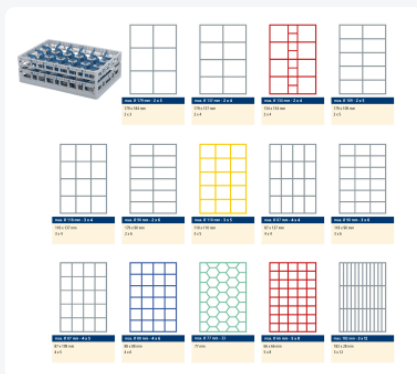

Clixrack casier à verres de 600 x 400 mm - hauteur maximale du verre 200 mm – Avec une cloison bleue de 4 x 6 – Ø de verre maximal 88 mm

Spécifications du produit

Dimensions externes (L x L x H)	600 x 400 x 240 mm
Dimensions internes (L x L x H)	563 x 363 x 200 mm
Poignées	Poignées ouvertes, donc plus facile à porter
Parois laterales	Ouvertes, pour un rinçage optimal et un séchage plus rapide
Matériaux	PP
Numéro d'article	50.CR.621.200230.24
Couleur	Gris
Fond	Ouvert et spécialement renforcé, idéal pour manipulation par machines de transport avec crochets
Hauteur maximale du verre	200
Diamètre maximal du verre	88

Propriétés

Le Clixrack 50.CR.621.200230.24 a une séparation en compartiments de 4 x 6 dans le panier.

La division des compartiments peut être équipée de clips de séparation pour éviter d'endommager les éventuelles poignées.

Les paniers lave-vaisselle Clixrack sont empilables entre eux avec la plupart des bacs empilables conformes à la norme Euro de 600 x 400 mm. Les bacs empilables de 400 x 300 mm peuvent être empilés sur les paniers Clixrack.

Description

Panier lave-vaisselle Clixrack (600 x 400 x H 200 mm) avec une division de 4 x 6 compartiments. Convient pour des articles d'une hauteur maximale de 200 mm.

Les paniers Clixrack ont des supports sur les 4 côtés pour des clips de couleur permettant l'étiquetage ou l'indication du contenu. Les paniers Clixrack sont stables lorsqu'ils sont empilés, même avec d'autres conteneurs et caisses de norme Euro. En raison de leur taille standard Euro, ils s'adaptent parfaitement aux cadres mobiles, aux chariots roulants ou aux palettes (en plastique).