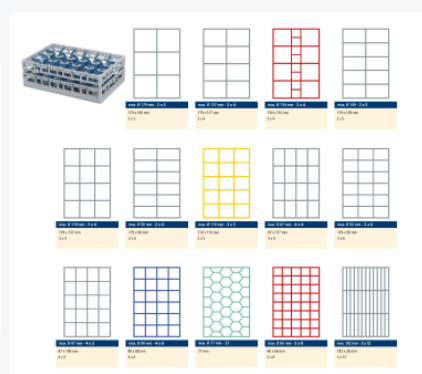

# Clixrack casier à verres de 600 x 400 mm - hauteur maximale du verre 215 mm – Avec une cloison de 33 compartiments – Ø de verre maximal 77 mm

## Spécifications du produit

Dimensions externes (L x L x H)	600 x 400 x 255 mm
Dimensions internes (L x L x H)	563 x 363 x 215 mm
Poignées	Poignées ouvertes, donc plus facile à porter
Parois laterales	Ouvertes, pour un rinçage optimal et un séchage plus rapide
Matériaux	PP
Numéro d'article	50.CR.621.215245.33.10
Couleur	Noir
Fond	Ouvert et spécialement renforcé, idéal pour manipulation par machines de transport avec crochets
Hauteur maximale du verre	215
Diamètre maximal du verre	77

Les paniers lave-vaisselle Clixrack sont empilables entre eux avec la plupart des bacs empilables conformes à la norme Euro de 600 x 400 mm. Les bacs empilables de 400 x 300 mm peuvent être empilés sur les paniers Clixrack.

Les paniers Clixrack ont des supports 4 côtés pour les clips de couleur ; prévus pour les indications de contenu, etc.

Grâce à la construction à double fond, le panier lave-vaisselle est adapté à une utilisation dans les machines de transport de paniers avec des crochets de transport.