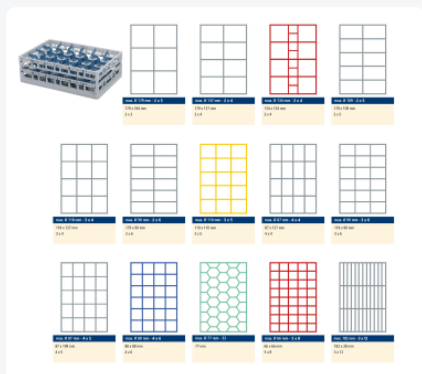

## Spécifications du produit

Dimensions externes (L x L x H)	600 x 400 x 270 mm
Dimensions internes (L x L x H)	563 x 363 x 230 mm
Poignées	Poignées ouvertes, donc plus facile à porter
Parois laterales	Ouvertes, pour un rinçage optimal et un séchage plus rapide
Matériaux	PP
Numéro d'article	50.CR.620.200230.15.10
Couleur	Noir
Fond	Ouvert et spécialement renforcé, idéal pour manipulation par machines de transport avec crochets
Hauteur maximale du verre	230
Diamètre maximal du verre	110

## Propriétés

Le Clixrack 50.CR.620.200230.15.10 a une séparation en compartiments de 3 x 5 dans le panier.

La division des compartiments peut être équipée de clips de séparation pour éviter d'endommager les éventuelles poignées.

Les paniers lave-vaisselle Clixrack sont empilables entre eux avec la plupart des bacs empilables conformes à la norme Euro de 600 x 400 mm. Les bacs empilables de 400 x 300 mm peuvent être empilés sur les paniers Clixrack.

## Description

Panier lave-vaisselle Clixrack (600 x 400 x H 230 mm) avec une division de 3 x 5 compartiments. Convient pour des articles d'une hauteur maximale de 230 mm.

Les paniers Clixrack ont des supports sur les 4 côtés pour des clips de couleur permettant l'étiquetage ou l'indication du contenu. Les paniers Clixrack sont stables lorsqu'ils sont empilés, même avec d'autres conteneurs et caisses de norme Euro. En raison de leur taille standard Euro, ils s'adaptent parfaitement aux cadres mobiles, aux chariots roulants ou aux palettes (en plastique).