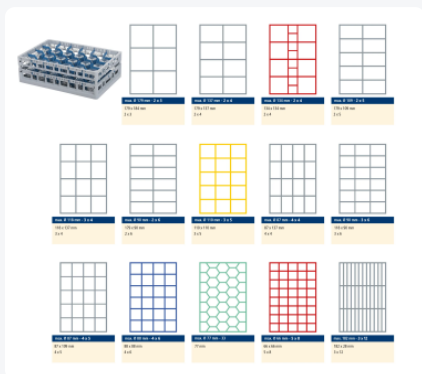

## Spécifications du produit

Dimensions externes (L x L x H)	600 x 400 x 270 mm
Dimensions internes (L x L x H)	563 x 363 x 230 mm
Poignées	Poignées ouvertes, donc plus facile à porter
Parois laterales	Ouvertes, pour un rinçage optimal et un séchage plus rapide
Matériaux	PP
Numéro d'article	50.CR.620.200230.15.10
Couleur	Noir
Fond	Ouvert et spécialement renforcé, idéal pour manipulation par machines de transport avec crochets
Hauteur maximale du verre	230
Diamètre maximal du verre	110

## Propriétés

Le Clixrack 50.CR.620.200230.15.10 a une séparation en compartiments de 3 x 5 dans le panier.

La division des compartiments peut être équipée de clips de séparation pour éviter d'endommager les éventuelles poignées.

Les paniers lave-vaisselle Clixrack sont empilables entre eux avec la plupart des bacs empilables conformes à la norme Euro de 600 x 400 mm. Les bacs empilables de 400 x 300 mm peuvent être empilés sur les paniers Clixrack.

## Description

Panier lave-vaisselle Clixrack (600 x 400 x H 230 mm) avec une division de 3 x 5 compartiments. Convient pour des articles d'une hauteur maximale de 230 mm.

Les paniers Clixrack ont des supports sur les 4 côtés pour des clips de couleur permettant l'étiquetage ou l'indication du contenu. Les paniers Clixrack sont stables lorsqu'ils sont empilés, même avec d'autres conteneurs et caisses de norme Euro. En raison de leur taille standard Euro, ils s'adaptent parfaitement aux cadres mobiles, aux chariots roulants ou aux palettes (en plastique).