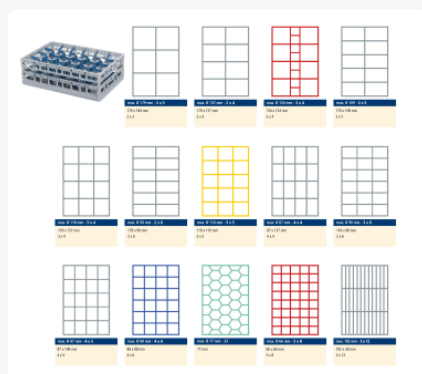

# Clixrack casier à verres de 600 x 400 mm - hauteur maximale du verre 72 mm – Avec une cloison de 33 compartiments – Ø de verre maximal 77 mm

## Propriétés

Le Clixrack 50.CR.600.33.10 a une séparation en compartiments de 4 x 6 dans le panier.

La division des compartiments peut être équipée de clips de séparation pour éviter d'endommager les éventuelles poignées.

Les paniers lave-vaisselle Clixrack sont empilables entre eux avec la plupart des bacs empilables conformes à la norme Euro de 600 x 400 mm. Les bacs empilables de 400 x 300 mm peuvent être empilés sur les paniers Clixrack.

Les paniers Clixrack ont des supports 4 côtés pour les clips de couleur ; prévus pour les indications de contenu, etc.

Grâce à la construction à double fond, le panier lave-vaisselle est adapté à une utilisation dans les machines de transport de paniers avec des crochets de transport.