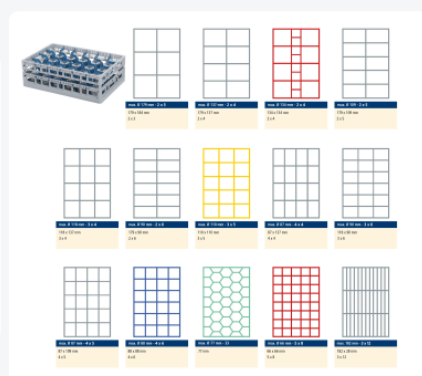

Clixrack casier à assiettes de 600 x 400 mm - Hauteur maximale de l'assiette 28 mm - avec une division en 3 x 12 compartiments - Ø maximal de l'assiette 140 mm

Spécifications du produit

Dimensions externes (L x L x H)	600 x 400 x 180 mm
Dimensions internes (L x L x H)	563 x 363 x 140 mm
Poignées	Poignées ouvertes, donc plus facile à porter
Parois laterales	Ouvertes, pour un rinçage optimal et un séchage plus rapide
Matériaux	PP
Numéro d'article	50.CR.621.140170.36.10
Couleur	Noir
Fond	Ouvert et spécialement renforcé, idéal pour manipulation par machines de transport avec crochets
Ø max. de l'assiette	140
Hauteur maximale du verre	72
Profondeur maximale des assiettes	28

Propriétés

Le Clixrack 50.CR.621.140170.36.10 a une séparation en compartiments de 3 x 12 dans le panier.

La division des compartiments peut être équipée de clips de séparation pour éviter d'endommager les éventuelles poignées.

Les paniers lave-vaisselle Clixrack sont empilables entre eux avec la plupart des bacs empilables conformes à la norme Euro de 600 x 400 mm. Les bacs empilables de 400 x 300 mm peuvent être empilés sur les paniers Clixrack.

Description

Panier lave-vaisselle Clixrack (600 x 400 x H 180 mm) avec une division de 3 x 12 compartiments. Convient pour des articles d'un diamètre maximal de 140 mm et une profondeur maximale de 28 mm.