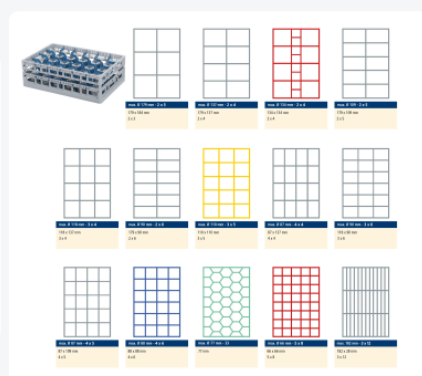

Clixrack casier à assiettes de 600 x 400 mm - Hauteur maximale de l'assiette 28 mm - avec une division en 3 x 12 compartiments - Ø maximal de l'assiette 145 mm

Spécifications du produit

Dimensions externes (L x L x H)	600 x 400 x 185 mm
Dimensions internes (L x L x H)	563 x 363 x 145 mm
Poignées	Poignées ouvertes, donc plus facile à porter
Parois laterales	Ouvertes, pour un rinçage optimal et un séchage plus rapide
Matériaux	PP
Numéro d'article	50.CR.620.115145.36.10
Couleur	Noir
Fond	Ouvert et spécialement renforcé, idéal pour manipulation par machines de transport avec crochets
Ø max. de l'assiette	145
Hauteur maximale du verre	72
Profondeur maximale des assiettes	28

Propriétés

Le Clixrack 50.CR.620.115145.36.10 a une séparation en compartiments de 3 x 12 dans le panier.

La division des compartiments peut être équipée de clips de séparation pour éviter d'endommager les éventuelles poignées.

Les paniers lave-vaisselle Clixrack sont empilables entre eux avec la plupart des bacs empilables conformes à la norme Euro de 600 x 400 mm. Les bacs empilables de 400 x 300 mm peuvent être empilés sur les paniers Clixrack.

Les paniers Clixrack ont des supports 4 côtés pour les clips de couleur ; prévus pour les indications de contenu, etc.

Grâce à la construction à double fond, le panier lave-vaisselle est adapté à une utilisation dans les machines de transport de paniers avec des crochets de transport.