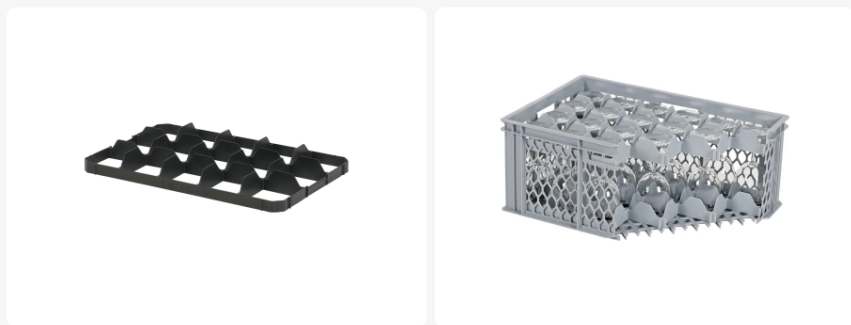

Numéro d'article: 30.15.O.10

Cloisonnement en dessous à 15 compartiments - Casier à verres BASIC 600 x 400 mm - dimensions d'un compartiment 116 x 109 mm - noir

Spécifications du produit

Dimensions

externes (L x L x H) 565 x 365 x 55 mm

Matériaux PP

Numéro d'article 30.15.O.10

Poids (kg) 0,2 kg

Couleur Noir

Diamètre maximal du verre 106

Quantité par palette 200