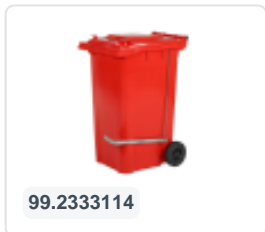

Conteneur à déchets sur 2 roues - 240 litres - vert

Spécifications du produit

Dimensions externes (L x L x H)	580 x 740 x 1100 mm
Volume (l)	240 Litre
Matériaux	PEHD régénéré
Numéro d'article	81881511
Poids (kg)	14 kg
Couleur	Vert
Quantité par palette	26

Propriétés

Le conteneur à déchets est équipé de 2 roues de $\varnothing 200$ mm avec jante en plastique et bande de roulement en caoutchouc.

Le conteneur est doté d'une paroi entièrement lisse qui empêche l'adhérence de la saleté et des déchets.

Il est certifié conformément à la norme EN 840 et convient ainsi à tous les types de camions de collecte d'ordures équipés d'un système de déchargement normalisé EN 840.

Description

Conteneur mobile en plastique pour déchets de 240 litres. Le conteneur à déchets est entièrement lisse, évitant ainsi que les déchets et la saleté ne restent coincés à l'intérieur lors de la vidange. Équipé d'un essieu en acier massif et de deux roues $\varnothing 200$ mm avec une jante en plastique et une bande de roulement en caoutchouc. Le conteneur à déchets a un couvercle plat et articulé. Le conteneur à déchets de 240 litres est extrêmement résistant grâce au renforcement du corps et de la fixation des roues. Il a une charge maximale de 110 kg. De plus, le conteneur à déchets est certifié EN 840, ce qui le rend adapté à la vidange avec le système de vidange selon la norme DIN EN 840. Fabriqué en plastique résistant aux chocs et aux produits chimiques, il est résistant aux acides, aux conditions météorologiques et aux rayons UV.

Accessoires assortis

81331810

81371510

81501510

81971510

Articles alternatifs

99.2333114

99.INW.1