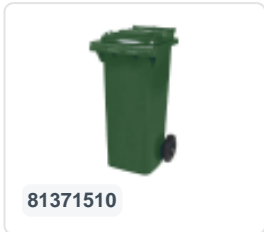

Accessoires assortis

81331810

81371510

81501510

81971510

Articles alternatifs

99.2333114

99.INW.1

99.SL.1.A