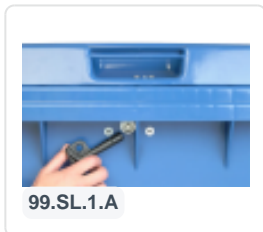

Propriétés

Le conteneur à déchets est équipé de 2 roues de $\varnothing 200$ mm avec jante en plastique et bande de roulement en caoutchouc.

Le conteneur est doté d'une paroi entièrement lisse qui empêche l'adhérence de la saleté et des déchets.

La coque du conteneur et la fixation de roue sont renforcées et supportent de ce fait une charge supérieure.

Disponible dans différentes couleurs afin de simplifier le tri des différents flux de déchets.

Il est certifié conformément à la norme EN 840 et convient ainsi à tous les types de camions de collecte d'ordures équipés d'un système de déchargement normalisé EN 840.

Description

Conteneur mobile en plastique pour déchets de 240 litres. Le conteneur à déchets est entièrement lisse, évitant ainsi que les déchets et la saleté ne restent coincés à l'intérieur lors de la vidange. Équipé d'un essieu en acier massif et de deux roues $\varnothing 200$ mm avec une jante en plastique et une bande de roulement en caoutchouc. Le conteneur à déchets a un couvercle plat et articulé. Le conteneur à déchets de 240 litres est extrêmement résistant grâce au renforcement du corps et de la fixation des roues. Il a une charge maximale de 110 kg. De plus, le conteneur à déchets est certifié EN 840, ce qui le rend adapté à la vidange avec le système de vidange selon la norme DIN EN 840. Fabriqué en plastique résistant aux chocs et aux produits chimiques, il est résistant aux acides, aux conditions météorologiques et aux rayons UV.

Accessoires assortis

81331810

81371510

81501510

81971510

Articles alternatifs

99.2333114

99.INW.1