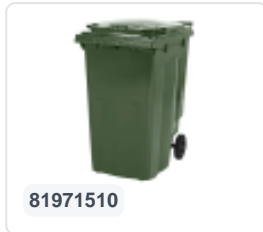

Conteneur à déchets sur 2 roues - 240 litres - vert

Spécifications du produit

Dimensions externes (L x L x H)	580 x 740 x 1100 mm
Volume (l)	240 Litre
Matériaux	PEHD régénéré
Numéro d'article	81881511
Poids (kg)	14 kg
Couleur	Vert
Quantité par palette	26

Propriétés

Le conteneur à déchets est équipé de 2 roues de $\varnothing 200$ mm avec jante en plastique et bande de roulement en caoutchouc.

Le conteneur est doté d'une paroi entièrement lisse qui empêche l'adhérence de la saleté et des déchets.

Il est certifié conformément à la norme EN 840 et convient ainsi à tous les types de camions de collecte d'ordures équipés d'un système de déchargement normalisé EN 840.

Description

Conteneur mobile en plastique pour déchets de 240 litres. Le conteneur à déchets est entièrement lisse, évitant ainsi que les déchets et la saleté ne restent coincés à l'intérieur lors de la vidange. Équipé d'un essieu en acier massif et de deux roues $\varnothing 200$ mm avec une jante en plastique et une bande de roulement en caoutchouc. Le conteneur à déchets a un couvercle plat et articulé. Le conteneur à déchets de 240 litres est extrêmement résistant grâce au renforcement du corps et de la fixation des roues. Il a une charge maximale de 110 kg. De plus, le conteneur à déchets est certifié EN 840, ce qui le rend adapté à la vidange avec le système de vidange selon la norme DIN EN 840. Fabriqué en plastique résistant aux chocs et aux produits chimiques, il est résistant aux acides, aux conditions météorologiques et aux rayons UV.

Accessoires assortis

81331810

81371510

81501510

81971510

Articles alternatifs

99.2333114

99.INW.1