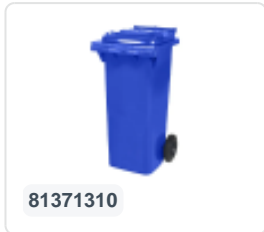

Accessoires assortis