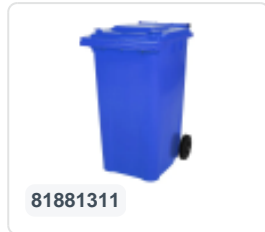

Accessoires assortis