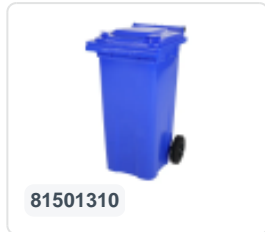

Accessoires assortis