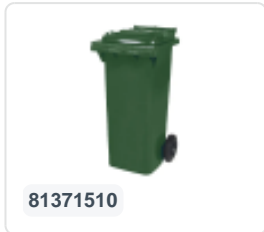

Accessoires assortis