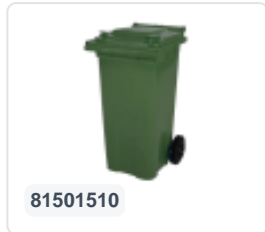

Accessoires assortis