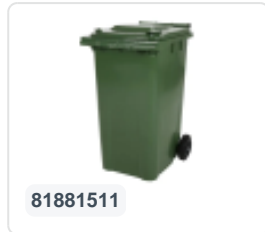

Accessoires assortis