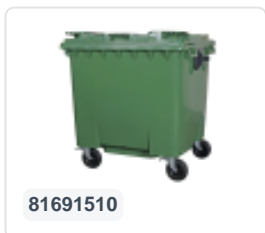

Description

Conteneur à déchets en plastique rouge mobile de 1100 litres (1370 x 1190 x 1470 mm) équipé d'une bande de roulement en caoutchouc Ø200 mm. Roues pivotantes galvanisées, dont deux avec blocage de roue. Le conteneur à déchets de 1100 litres est certifié conforme à la norme DIN EN 840, ce qui le rend adapté à tous les types de véhicules de collecte de déchets avec des systèmes de vidange conformes à la norme DIN EN 840. Le corps du conteneur et la fixation des roues sont renforcés pour une durabilité extrême. Équipé de broches de levage spéciales sur les côtés. Très adapté à une utilisation professionnelle et à long terme. Le corps du conteneur et la fixation des roues sont renforcés pour une durabilité extrême avec un poids de charge maximal de 440 kg. Grâce aux parois internes lisses, la saleté ne colle pas aux parois, rendant les conteneurs à déchets faciles à nettoyer. Le conteneur à déchets à 4 roues est résistant aux acides, aux conditions météorologiques et aux rayons UV.

Accessoires assortis