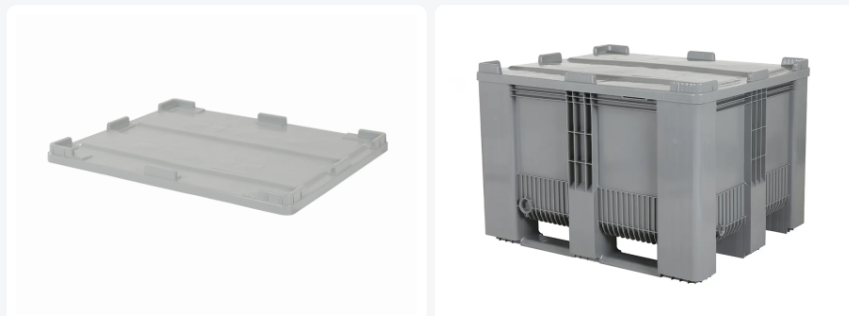

Numéro d'article: 80410800

Couvercle pour Caisse Palette SB3 1200x1000mm gris clair

Spécifications du produit

Dimensions externes (L x L x H)	1212 x 1012 x 80 mm
Matériaux	HDPE
Numéro d'article	80410800
Poids (kg)	7,5 kg
Résistance à la température	-30°C à +40°C / brièvement jusqu'à +90°C
Couleur	Gris
Quantité par palette	45

Propriétés

Couvercle à poser en plastique très robuste pour caisses 1200 x 1000 mm

Convient aux caisses-palettes SB3 et HB3 (1200 x 1000 mm)

Avec le couvercle, toutes les caisses restent empilables

En empilage, les caisses avec couvercle sont centrées en toute sécurité grâce aux rebords du couvercle