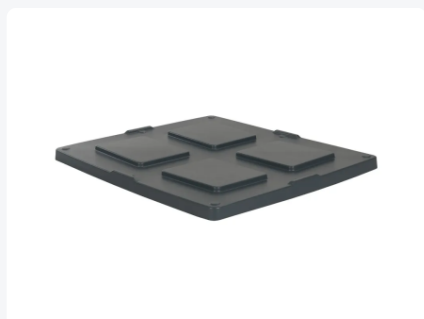

Numéro d'article: 25.1400.D

Couvercle pour MAXI BOX 1300 x 1150 mm - anthracite/noir

Spécifications du produit Propriétés

Dimensions
externes (L x L x H) 1320 x 1180 mm

Matériaux HDPE

Numéro
d'article 25.1400.D

Poids (kg) 7 kg

Couleur Noir

Quantité par
palette 30

Couvercle à poser robuste - pour un stockage en toute sécurité

Adapté aux caisses-palettes en plastique MAXI BOX

Les MAXI BOX sont également empilables avec le couvercle en place

Le couvercle est équipé de bords d'empilage pour le centrage des caisses

Description

Couvercle en plastique à poser adapté aux caisses-palettes en plastique MAXI BOX (1300 x 1150 mm). Les MAXI BOX peuvent également être empilées entre elles avec le couvercle en place.