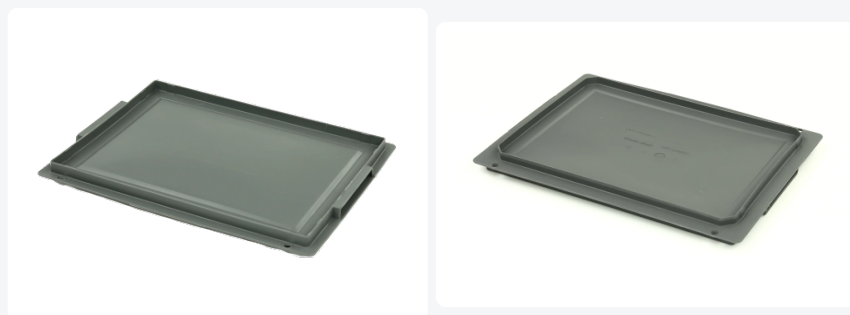

Numéro d'article: 9352.820.522

Couvercle pour bacs norme Euro - 400 x 300 mm - Gris

Spécifications du produit

Dimensions
externes (L x l x H) 400 x 300 x 30 mm

Matériaux PP

Numéro d'article 9352.820.522

Poids (kg) 0,36 kg

Couleur Gris

Propriétés

Dimensions: 400x300x30 mm

Matériau: Polypropylène (PP)

Poids: 0,36 kg

Adapté aux bacs norme Euro

Entièrement recyclable

Idéal pour le stockage et le transport

Description

Ce couvercle pour bacs norme Euro de dimensions 400x300x30 mm est une solution fiable pour protéger les bacs pendant le stockage et le transport. Le couvercle est spécifiquement conçu pour les caisses euro empilables 400x300, garantissant un empilage sûr et une protection optimale du contenu. Fabriqué en polypropylène (PP) de haute qualité, il assure durabilité et résistance à diverses conditions environnementales. Ce produit est adapté à diverses applications, notamment en logistique et en entreposage.