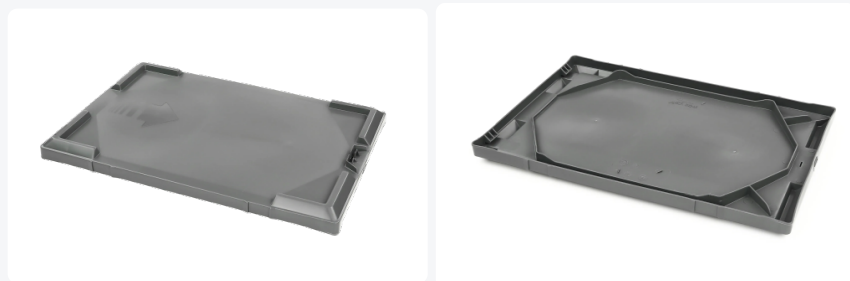

Numéro d'article: 9355.000.522

Couvercle pour caisses empilables emboîtables - 600 x 400 mm - Gris

Spécifications du produit

Dimensions
externes (L x L x H) 614 x 412 x 40 mm

Matériaux HDPE

Numéro d'article 9355.000.522

Poids (kg) 0,98 kg

Couleur Gris

Propriétés

Dimensions: 614x412x40 mm

Matériau: HDPE (Polyéthylène haute densité)

Poids: 0,98 kg

Adapté aux caisses Bicolour 600x400

Entièrement recyclable

Idéal pour l'empilabilité et la protection

Description

Ce couvercle pour caisses empilables emboîtables de dimensions 614x412x40 mm est une solution idéale pour couvrir et protéger vos caisses Bicolour 600x400. Il offre une stabilité lors de l'empilage et garantit la sécurité du contenu pendant le stockage et le transport. Fabriqué en HDPE (Polyéthylène haute densité) de haute qualité, ce couvercle assure durabilité et résistance aux dommages. Le couvercle améliore la stabilité des caisses empilées et contribue à un stockage organisé.