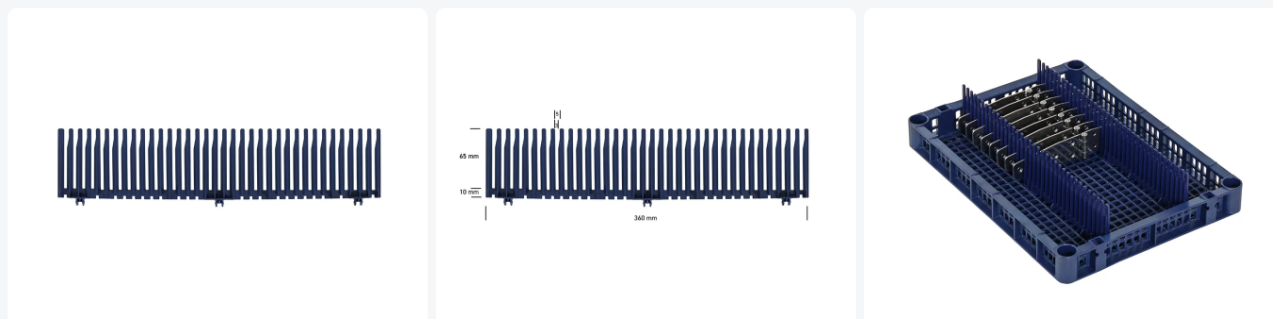

Numéro d'article: 53.TRC+.KE.C

# Diviseur en forme de peigne 361xH78 mm - Comp 21/22

### Dimensions

externes (L x l x H) 361 x 16 x 78 mm

Matériaux Comp 21/22

Numéro d'article 53.TRC+.KE.C

Poids (kg) 0,09 kg

Couleur Bleu