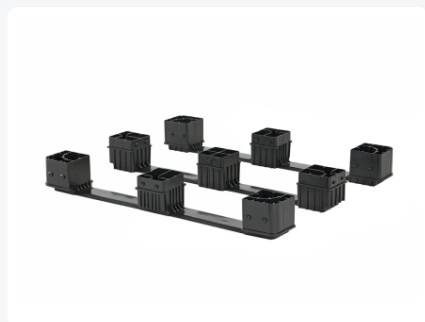

Numéro d'article: 4437.030.093

Jeu de semelles pour caisse-palette MaxiLog - 2 semelles extérieures et 1 semelle centrale - noir

Spécifications du produit

Dimensions
externes (L x L x H)
1200 x 150 x 155 mm

Matériaux PEHD régénéré

Numéro d'article 4437.030.093

Poids (kg) 7 kg

Couleur Noir

Quantité par
palette 14

Propriétés

Jeu de 3 semelles pour la série MaxiLog

Fabriqué en PEHD, un plastique durable et robuste

Se clipsent facilement dans la caisse-palette

Unité d'emballage : 14 jeux par palette

Description

Un jeu complet de 3 semelles en plastique pour la caisse-palette MaxiLog 1200 x 1000 mm.

Accessoires assortis