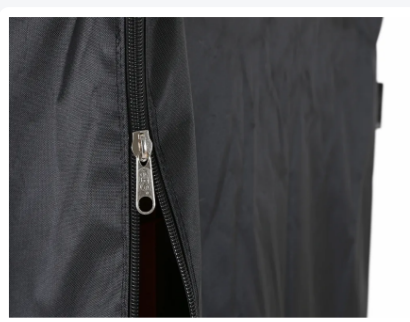

Housse de protection 820 x 680 x H 1500 mm - pour conteneurs roulants / Euronorm - polyester - 2 fermetures éclair - sans porte-documents - noir

Spécifications du produit

Dimensions externes (L x L x H)	820 x 680 x 1500 mm
Matériaux	Polyester 600D
Numéro d'article	H6882150.009
Poids (kg)	2,95 kg
Couleur	Noir
Type	Pour conteneurs roulants - Euronorm
Exécution	2 fermetures éclair en plastique - continues - côté court

Avec 2 fermetures éclair en plastique jusqu'en haut - sur un côté court

Les fermetures éclair sont équipées de curseurs métalliques robustes - pour une manipulation fluide et une longue durée d'utilisation

Le rabat zippé est équipé d'un porte-documents transparent en PVC flexible - avec fermeture Velcro

La couleur standard est noir

Options : couleurs : blanc-jaune-orange-rouge-bordeaux-bleu-vert-bleu foncé-gris-anthracite - impression : impression ou broderie - fermetures éclair : fermetures éclair supplémentaires / autre position - autre format de housse

Description

La housse de protection noire de Transoplast a été spécialement développée pour protéger de manière optimale le contenu des conteneurs roulants contre la poussière, la saleté et l'humidité pendant le stockage et le transport. Fabriquée en polyester 600D de haute qualité, cette housse de protection est solide, résistante à l'usure et durablement utilisable dans divers environnements de travail. Grâce aux deux fermetures éclair robustes en plastique à l'avant, la housse peut être entièrement ouverte sur un côté. Les fermetures éclair sont continues, c'est-à-dire qu'elles peuvent être ouvertes jusqu'en haut, ce qui permet d'accéder rapidement et facilement au contenu. Le côté zippé se trouve du côté de chargement du conteneur roulant et également du côté où se trouvent les deux roues pivotantes.