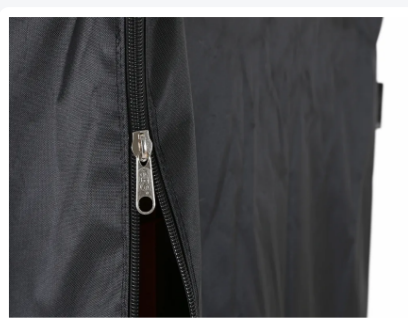

Housse de protection 820 x 680 x H 1500 mm - pour conteneurs roulants / Euronorm - polyester - 2 fermetures éclair - avec porte-documents - noir

Spécifications du produit

Dimensions externes (L x L x H)	820 x 680 x 1500 mm
Matériaux	Polyester 600D
Numéro d'article	H6882150.009.1
Poids (kg)	2,95 kg
Couleur	Noir
Type	Pour conteneurs roulants - Euronorm
Exécution	2 fermetures éclair en plastique - continues - côté court
Extra	Porte-documents (dimension: 245 x 325 mm (l x H))

Avec 2 fermetures éclair en plastique jusqu'en haut - sur un côté court

Les fermetures éclair sont équipées de curseurs métalliques robustes - pour une manipulation fluide et une longue durée d'utilisation

Le rabat zippé est équipé d'un porte-documents transparent en PVC flexible - avec fermeture Velcro

Dimensions du porte-documents : 245 x 325 mm (l x H)

La couleur standard est noir

Options : couleurs : blanc-jaune-orange-rouge-bordeaux-bleu-vert-bleu foncé-gris-anthracite - impression : impression ou broderie - fermetures éclair : fermetures éclair supplémentaires / autre position - autre format de housse

Description

La housse de protection noire de Transoplast a été spécialement développée pour protéger de manière optimale le contenu des conteneurs roulants contre la poussière, la saleté et l'humidité pendant le stockage et le transport. Fabriquée en polyester 600D de haute qualité, cette housse de protection est solide, résistante à l'usure et durablement utilisable dans divers environnements de travail. Grâce aux deux fermetures éclair robustes en plastique à l'avant, la housse peut être entièrement ouverte sur un côté. Les fermetures éclair sont continues, c'est-à-dire qu'elles peuvent être ouvertes jusqu'en haut, ce qui permet d'accéder rapidement et facilement au contenu. Le côté zippé se trouve du côté de chargement du conteneur roulant et également du côté où se trouvent les deux roues pivotantes.