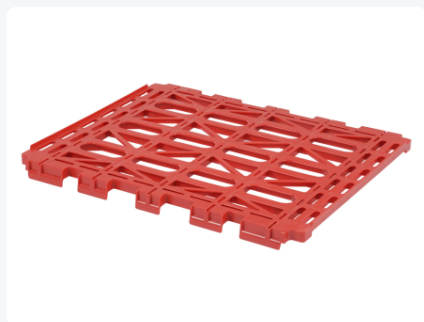

Numéro d'article: 52.TL2.682.3000

Intercalaire 810 x 670 x H 56 mm - pour conteneurs roulants de 682 mm de large (Euro) - plastique, rouge

Spécifications du produit

Dimensions externes (L x L x H)	810 x 670 x 56 mm
Capacité de charge dynamique	150 kg
Matériaux	HDPE
Numéro d'article	52.TL2.682.3000
Poids (kg)	2,68 kg
Couleur	Rouge

Propriétés

Intercalaire en plastique, dimensions 810 x 670 x 56 mm (L x l x H)

Pour conteneurs roulants pour Euronorm (682 mm de large)

Adapté aux conteneurs roulants à 2 côtés comme à 3 côtés (ne convient pas à la version Euro à 3 côtés lorsque la paroi arrière est montée entre les parois latérales)

Fabriqué en plastique HDPE (face inférieure renforcée)

Capacité de charge : 150 kg par plateau

Se place dans les parois latérales métalliques, sur les bandes plates horizontales

Maximum 4 pièces par conteneur roulant

Avec bord relevé de 10 mm - à l'avant comme à l'arrière

Facile à placer et à retirer

La version en plastique est plus agréable à utiliser grâce à son poids

Description

Intercalaire en plastique pour conteneurs roulants de 682 mm de large (Euro). Ils sont placés dans les parois latérales - aussi bien pour les versions à 2 côtés qu'à 3 côtés. Max. 4 pièces. Couleur rouge.