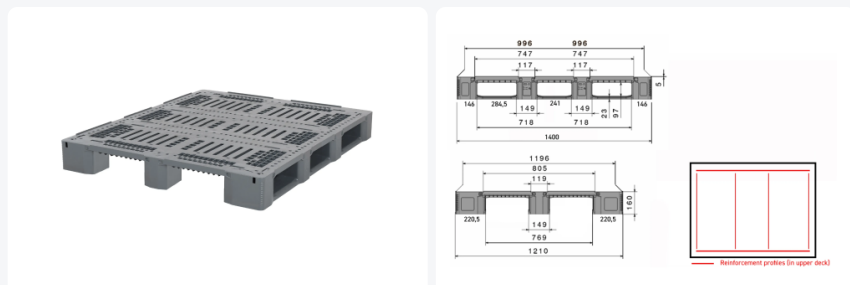

Palette en plastique type E3-5-DUO ECO - 1400 x 1200 mm (avec bords - 2 semelles)

Spécifications du produit

Dimensions externes (L x L x H)	1400 x 1200 x 160 mm
Capacité de charge dynamique	1250 kg
Matériaux	PEHD ECO-régénéré
Numéro d'article	83520861.DUOB1A
Poids (kg)	30 kg
Résistance à la température	De -30°C à +40°C, brièvement jusqu'à +90°C
Couleur	Gris
Capacité de charge statique	7500 kg
Hauteur de bord	5 mm

Propriétés

La E3-5-DUO ECO est basée sur la conception de la palette E3-5 ECO.

Description

Palette plastique grand format (1400 x 1210 x H 160 mm), type E3-5-DUO en ECO régénérat. Basée sur deux palettes du type E3-5 ECO, découpées puis soudées durablement entre elles. Équipée de 2 semelles longitudinales, dessous avec plots et semelles ouvertes (à nervures), avec rebords périphériques (5 mm). Le plateau supérieur ajouré de cette palette heavy-duty est équipé en standard de 2 profils de renfort en acier dans le sens longitudinal et de 4 transversaux. La capacité de charge statique est de 7500 kg et la capacité de charge dynamique de 1250 kg. Charge dynamique maximale de 1250 kg avec charge uniformément répartie et position large des fourches du chariot élévateur. Également disponible en version sans rebords sur le plateau supérieur. En raison de l'absence de semelles sur le côté de 1200 mm, cette version n'est pas adaptée à une utilisation dans les rayonnages à palettes, sauf si ceux-ci sont équipés d'étagères ou de grilles assurant un support complet. L'avantage de l'absence de semelles sur le côté de 1200 mm est la bonne maniabilité avec les transpalettes électriques et manuels.