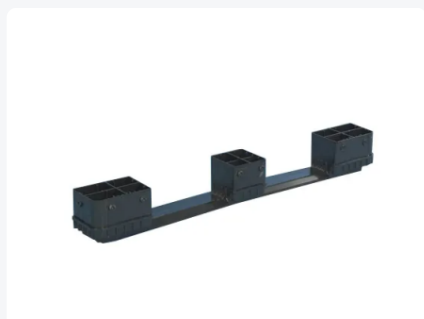

# Semelle extérieure pour caisse-palette BIG BOX 1200 × 1000 mm - noir

## Spécifications du produit

Dimensions externes (L x L x H) 1200 × 150 × 155 mm

Matériaux PEHD régénéré

Numéro d'article 4405.250.093

Poids (kg) 3 kg

Couleur Noir

Quantité par palette 30

## Propriétés

Semelle en plastique pour caisse-palette BIG BOX 1200 × 1000 mm (réf. 4401.300 et 4401.600)

Se clipse facilement dans les dés de la caisse-palette

Pièce détachée permettant de maintenir votre BIG BOX pleinement opérationnelle

## Description

Semelle en plastique séparée (1200 mm) pour le côté gauche ou droit de la caisse-palette BIG BOX 1200 × 1000 mm (réf. 4401.300 et 4401.600).