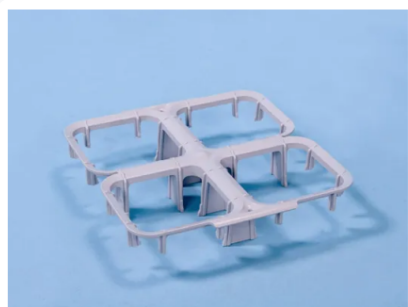

# Godet à couverts 4 godets gris

## Spécifications du produit

Dimensions externes (L x L x H)	220 x 220 x 140 mm
Parois laterales	Perforation à mailles fines
Matériaux	PP
Numéro d'article	50.CBS4.0
Poids (kg)	1 kg
Couleur	Gris
Fond	Perforation à mailles fines

## Propriétés

De godet à couverts convient pour un lavage 'debout' des couverts.

Se compose de 4 godets à couverts 50.CBS.0 reliés entre eux par un support.