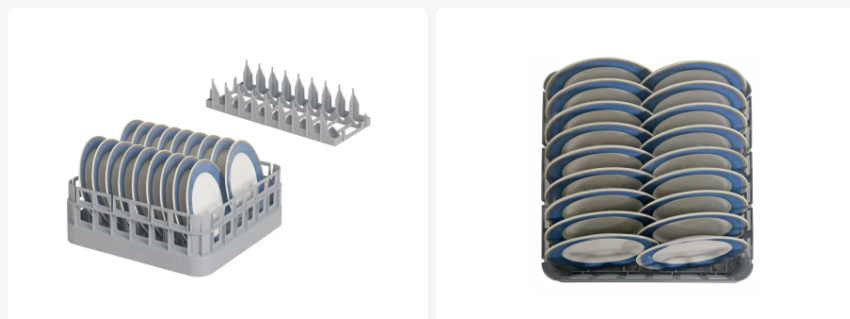

Support amovible pour assiettes gris pour 50.R.390/400

Spécifications du produit

Dimensions externes (L x L x H)	365 x 145 x 75 mm
Matériaux	PP
Numéro d'article	50.PI.400
Poids (kg)	2 kg
Résistance à la température	De -30°C à +80°C
Couleur	Gris
Numéro d'Article Européen	7424904862848
Ø max. de l'assiette	260

Propriétés

Support d'insertion de plaques en plastique

Dimensions : 365 x 145 x H 75 mm

Convient pour 9 assiettes, plates ou creuses, jusqu'à Ø 260 mm

Compatible avec les paniers de bistrot d'une taille de 400 x 400 mm et 500 x 500 mm