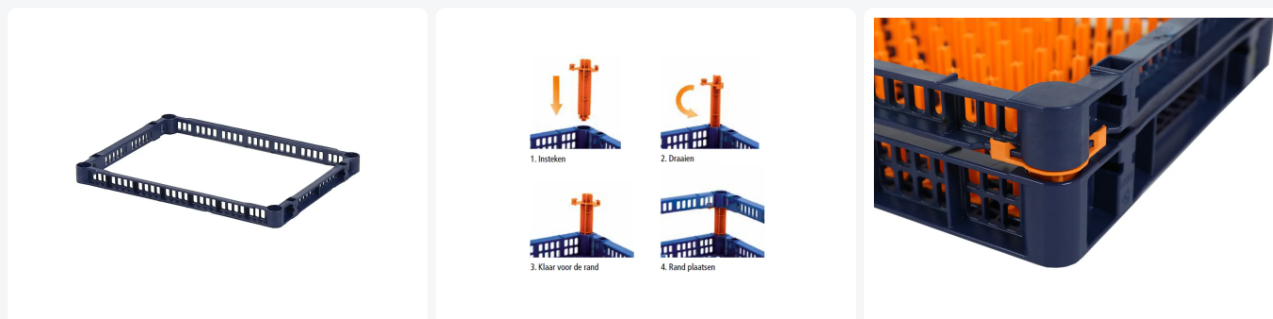

Numéro d'article: 53.TRC+.TR.C

# Techrack Custom+ intermediate frame Comp 21/22 - dim. 400 x 300 mm

### Dimensions

externes (L x L x H) 400 x 300 x 30 mm

### Dimensions

internes (L x L x H) 365 x 270 x 30 mm

Volume (l) 4 Litre

Parois laterales Geperforeerd

Matériaux Comp 21/22

Numéro d'article 53.TRC+.TR.C

Résistance à la température En fonction de l

Couleur Bleu